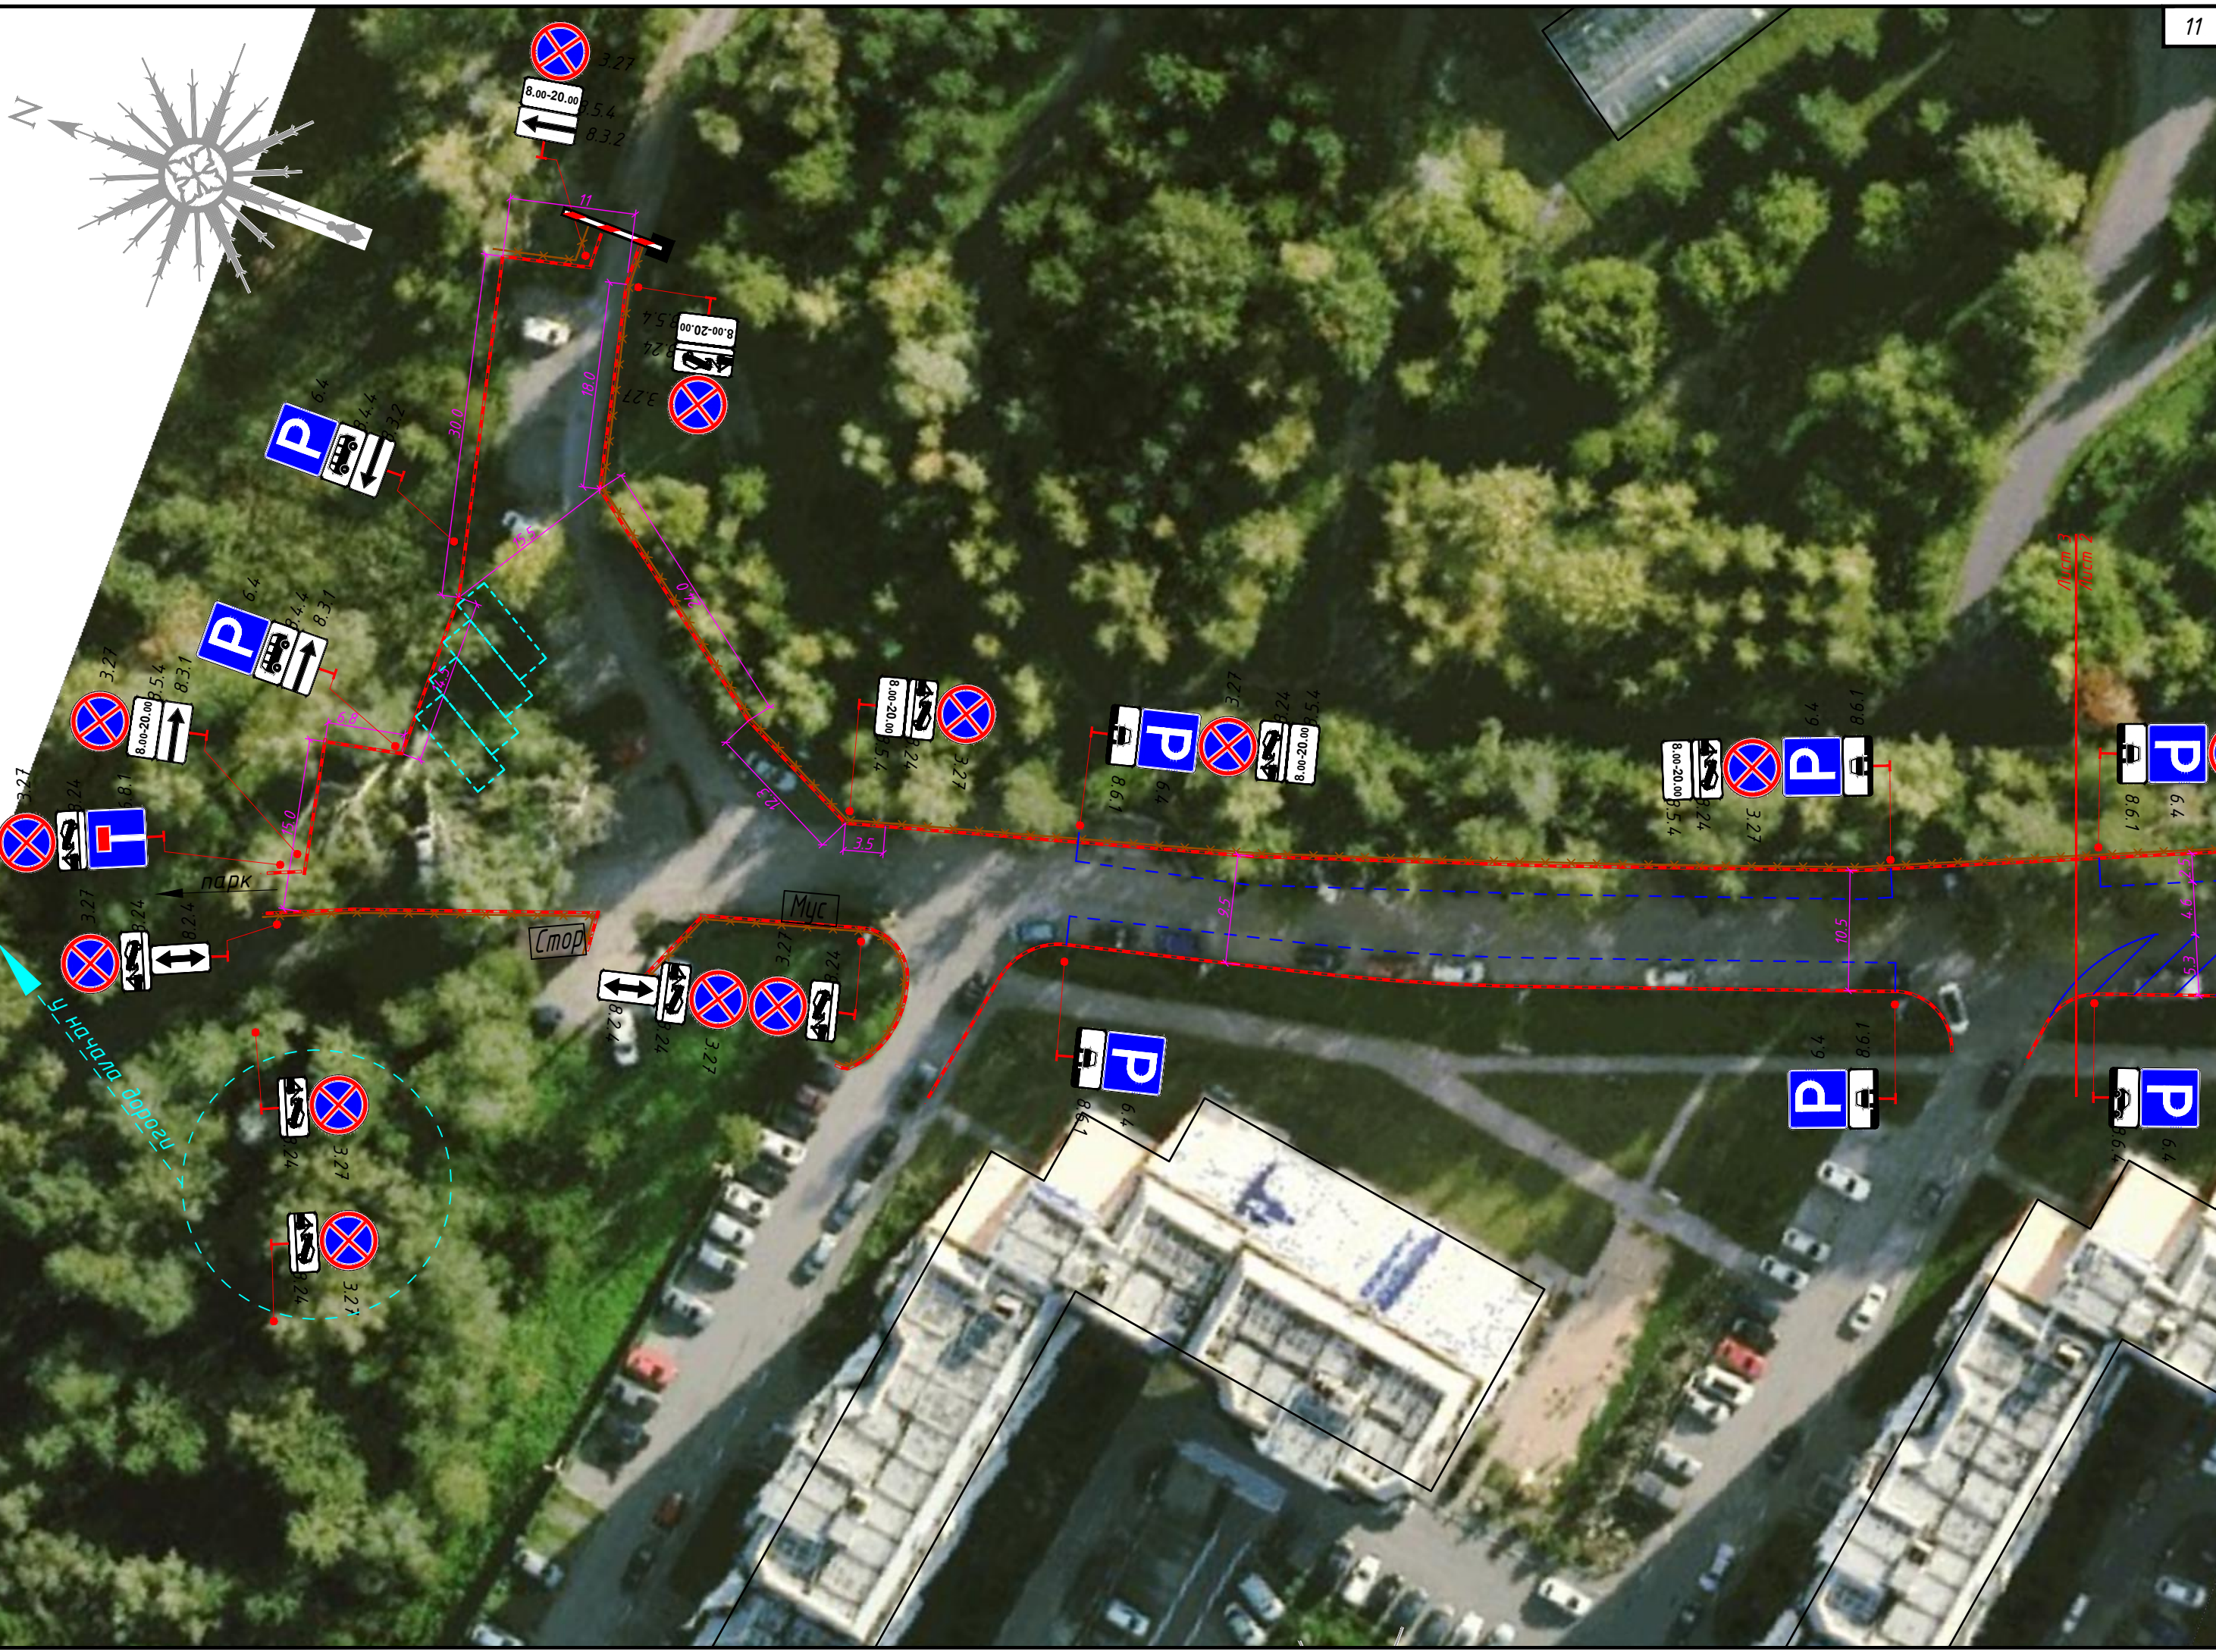

Линия 3

Линия 2

3,27
3,24
8,00-20,00
6,4

3,27
3,24
8,00-20,00
6,4
8,61

3,27
3,24
8,00-20,00
6,4
8,61

3,27
3,24
8,00-20,00
6,4
8,61

6,4
8,61

9,5

2,0

6,4
8,61

6,4
8,61

6,4
8,61

6,4
8,61

Согласовано:

Инв.Н.подл.	Подпись и дата	Взам.инв.Н

И начало дороги