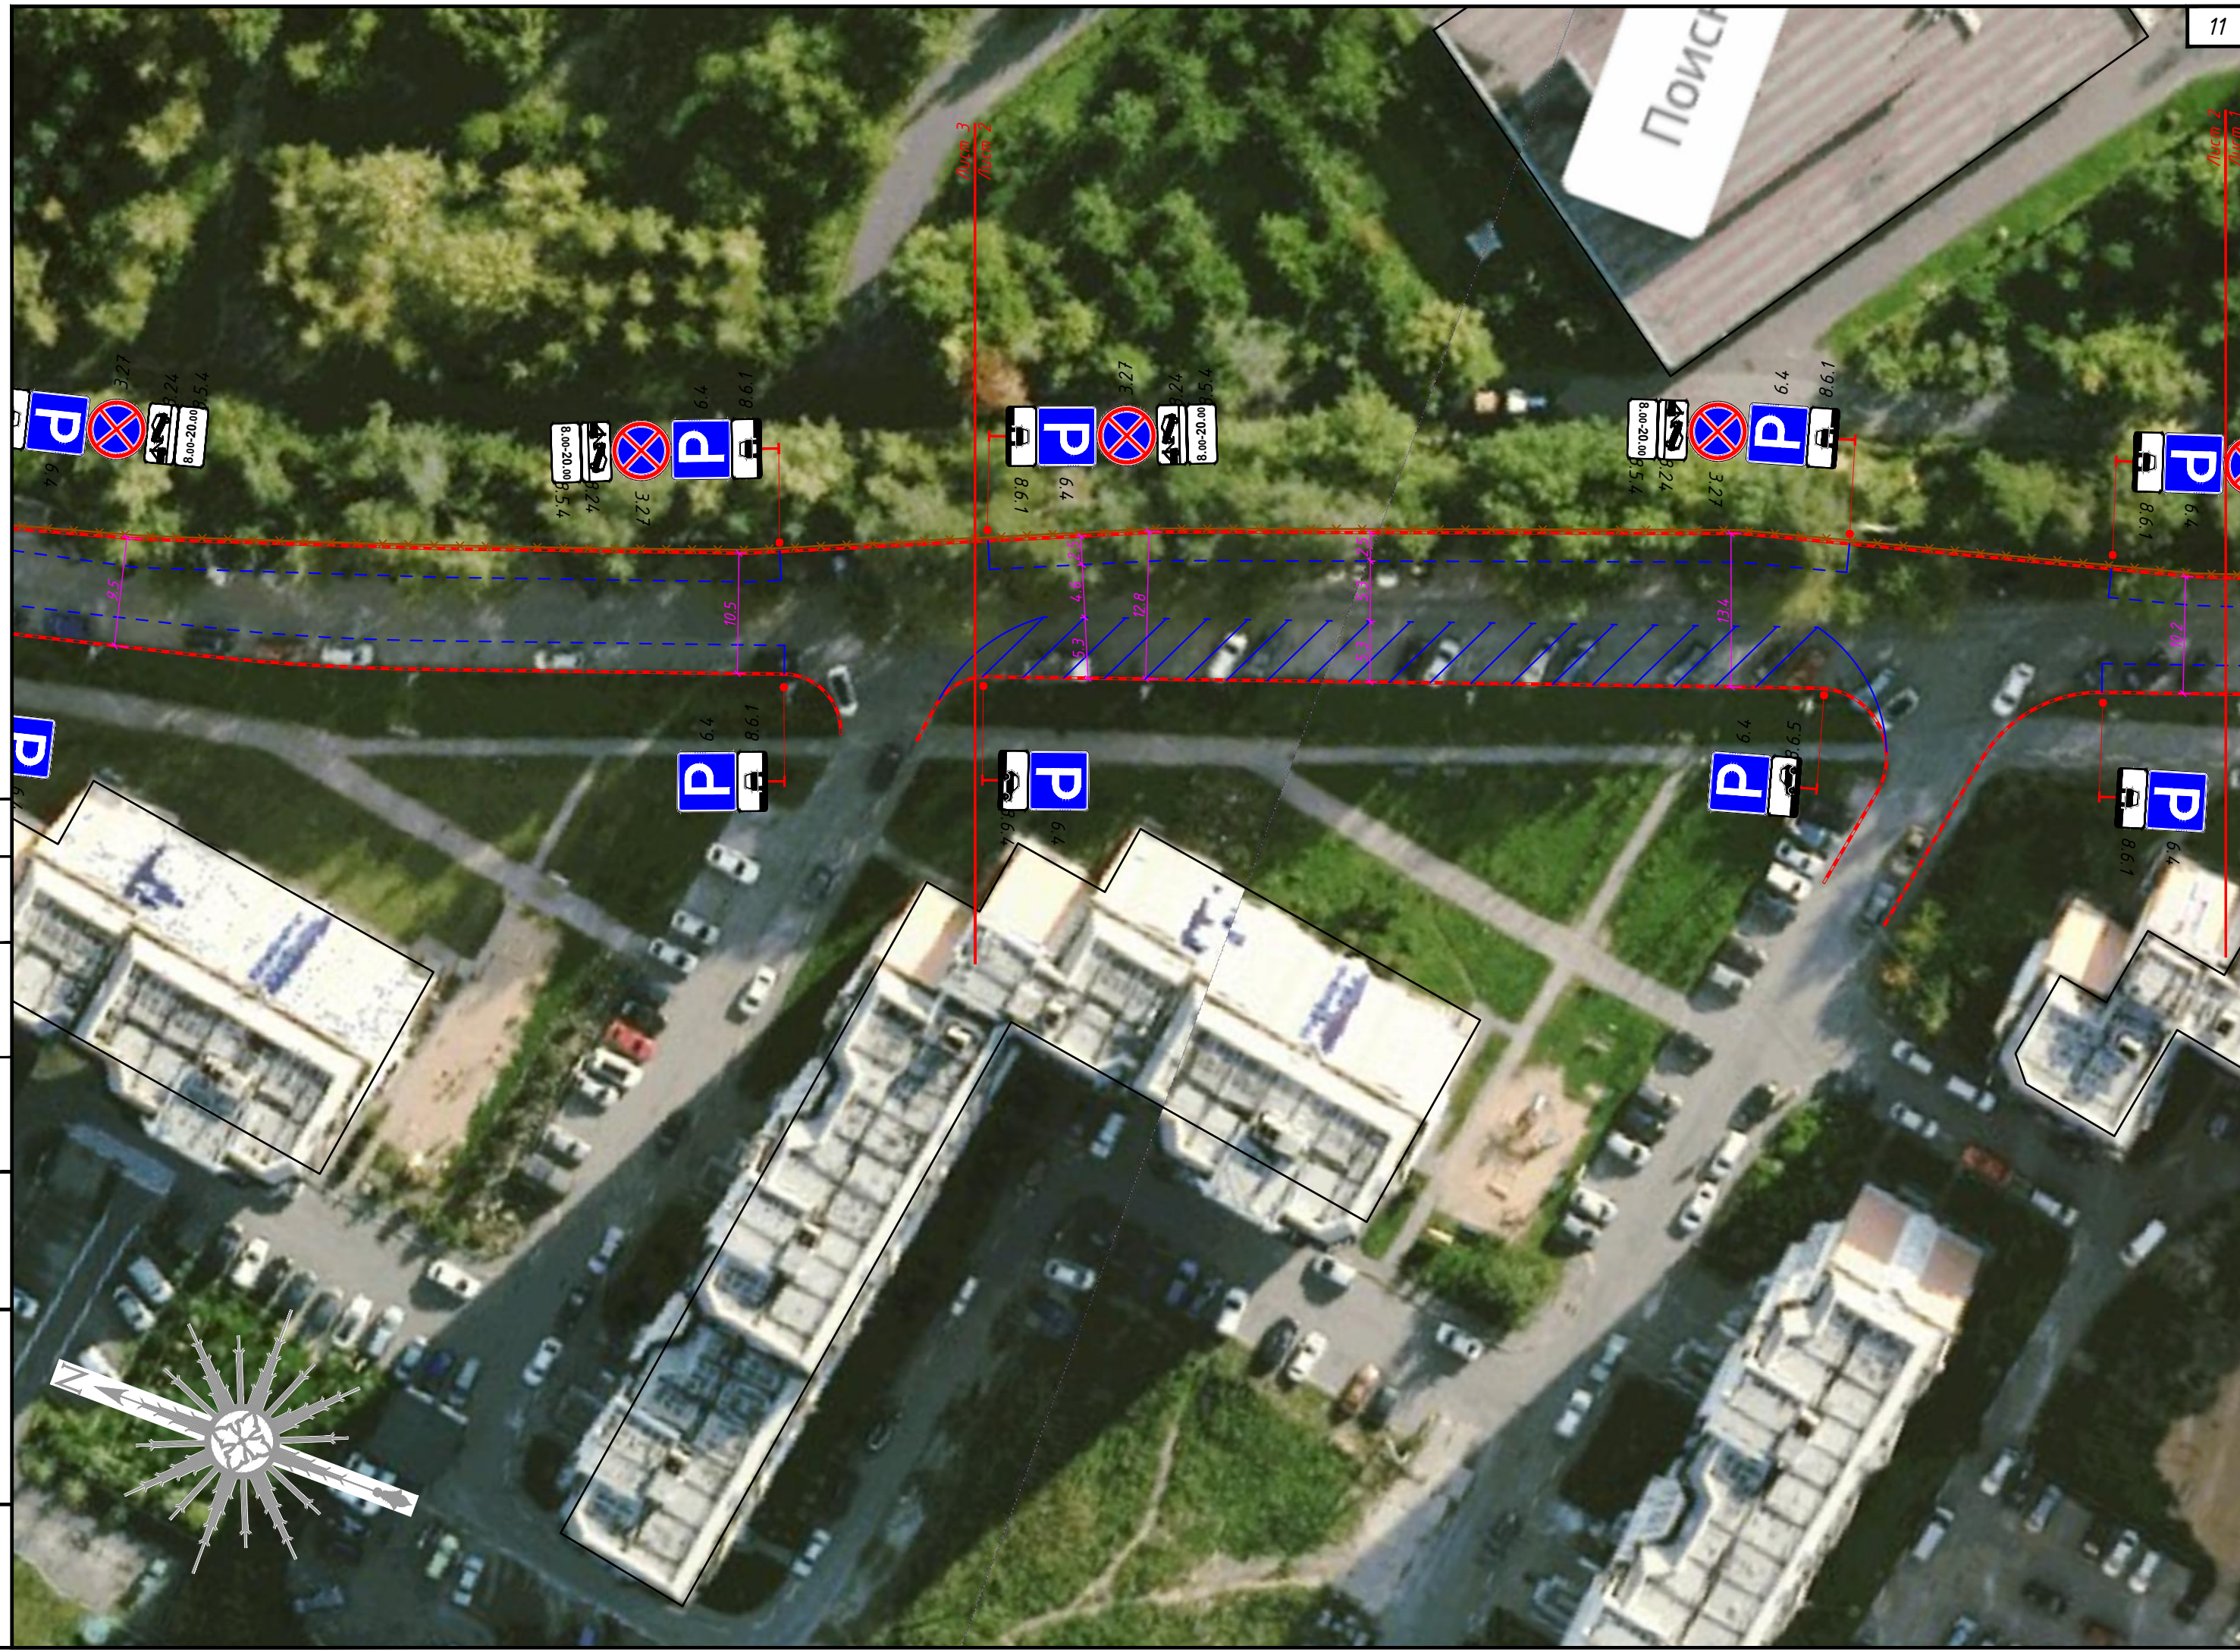

Поиск

Согласовано:

Инв.Н.подл.	Подпись и дата	Взам.инв.Н